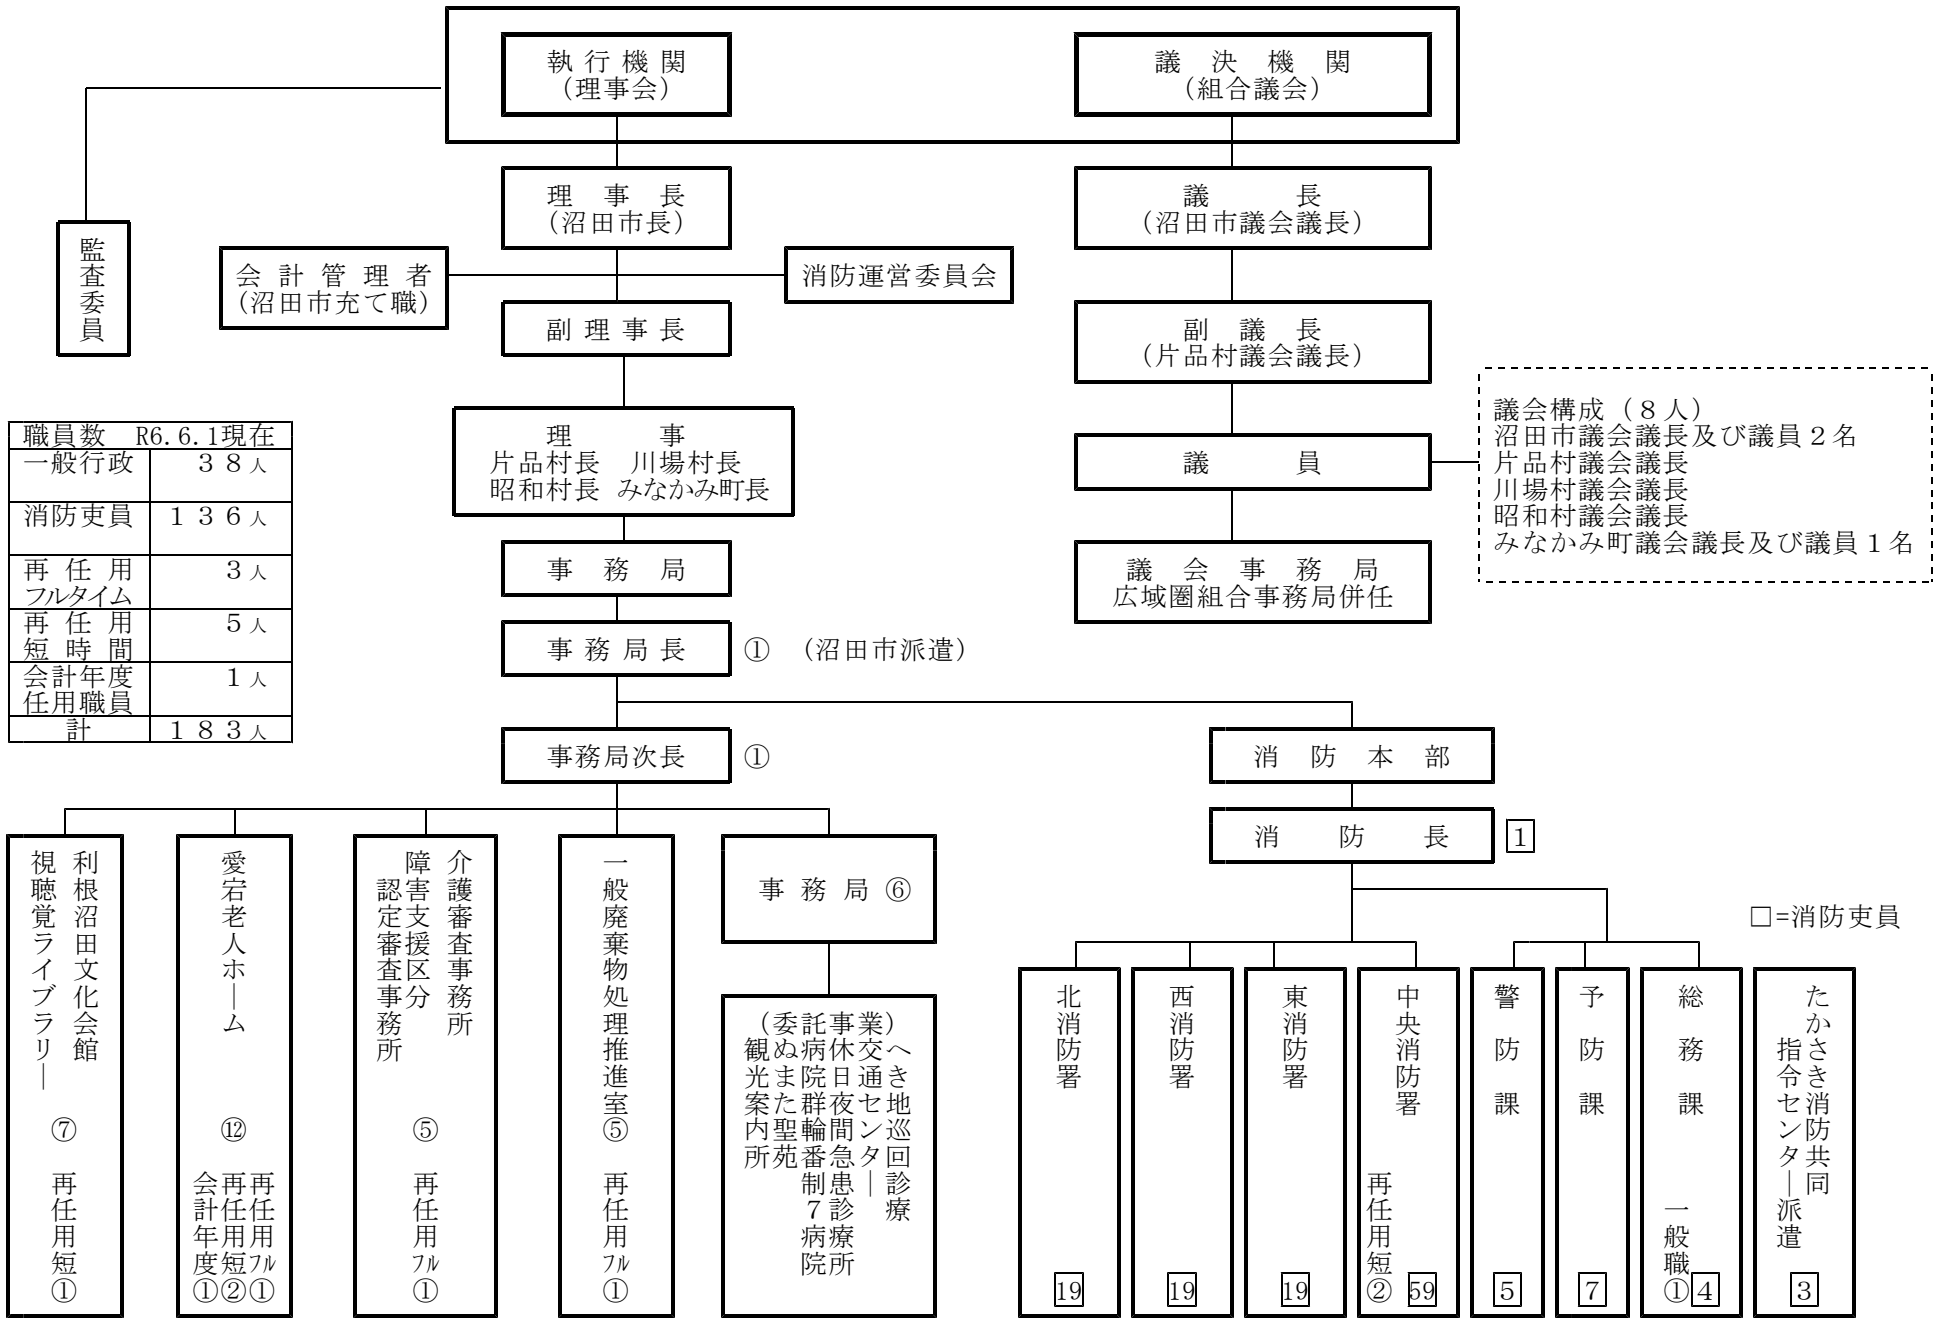

利根沼田広域市町村圏振興整備組合組織機構図

□=消防吏員