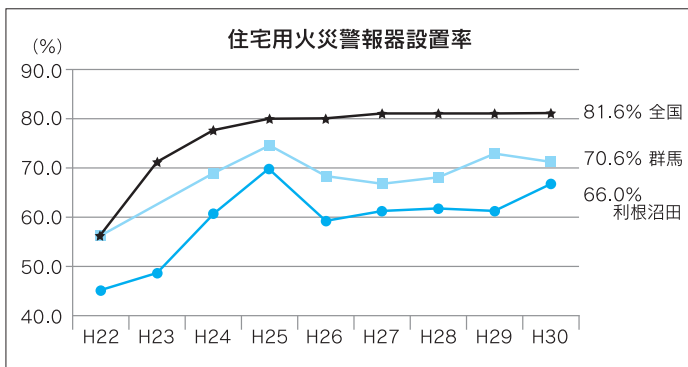

ぐんま住警器の日

毎月10日は
「ぐんま住警器の日」