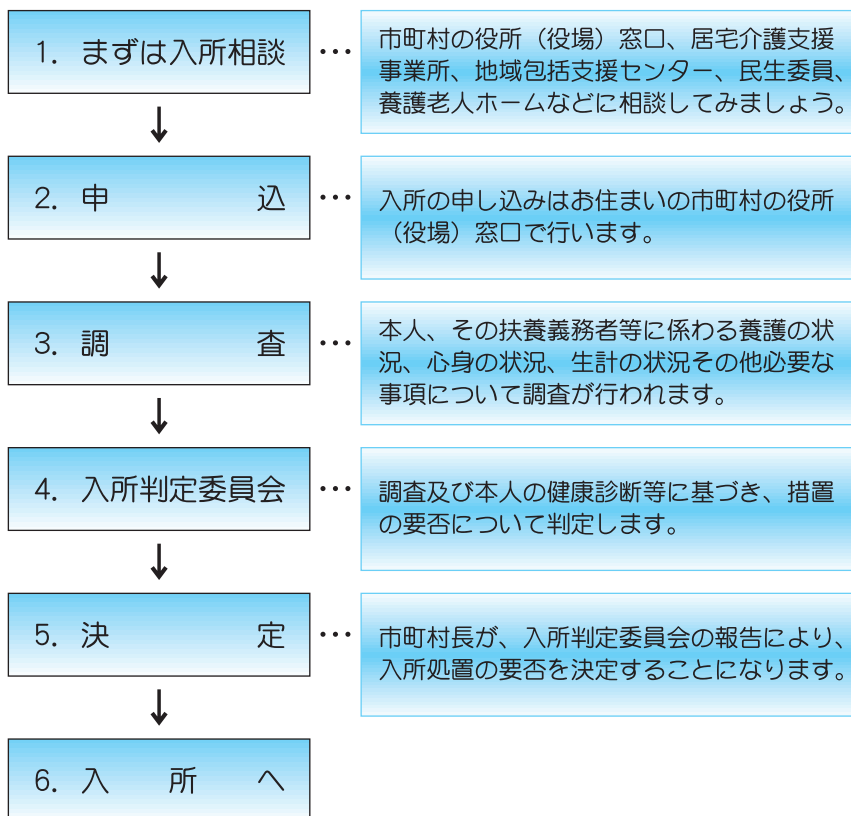

愛宕老人ホームについて

愛宕老人ホームは、いくつかある老人ホームの種類の中で、「養護老人ホーム」となります。その養護老人ホームとはどんな施設なのでしょう。

養護老人ホームとは

養護老人ホームは、「環境上の理由」及び「経済的理由」により自宅で生活する事が困難な高齢者が入所する施設です。

さらに、養護老人ホームは、施設により状況が異なりますが、65歳以上であること、身の回りのことが自分でできるが在宅での生活が困難であることが基本の入所条件となります。

特別養護老人ホームのような、要介護の認定を受けた利用者が、直接契約を結ぶ介護保険施設とは違って、施設への入所は市町村の措置により行われます。

措置とは・・・市町村が住民の申請に対して、その必要性を判断して内容や提供機関を決定する行政処分です。

養護老人ホームに入所までの基本的な流れを下記の図式で説明します。

入所の基本的な流れ